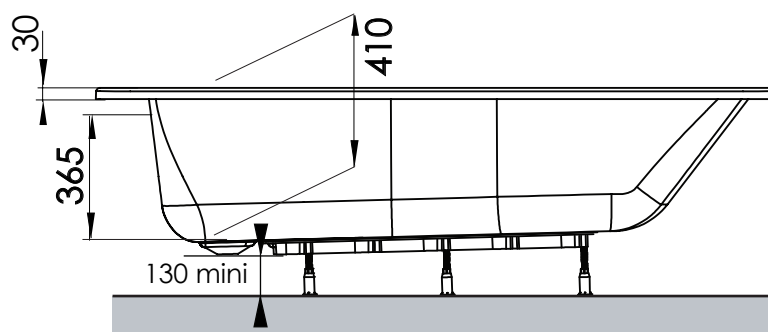

COSMO 180 x 80 cm

Baignoires / Baden

Ref : 229182

Capacité* : 150 L

Poids / gewicht : 21.5 Kg

Hauteur sous plage sans tablier : 530- 545

Compatible Tablier Novalu et wellness